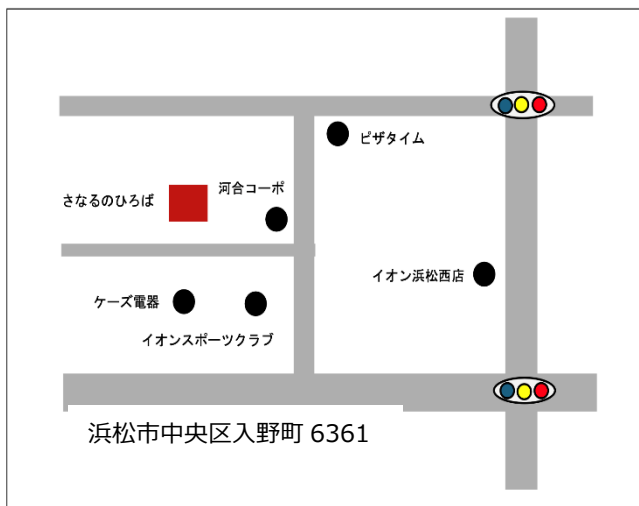

『いざという時のためのファーストエイド』

突然のケガや病気に慌てないために…  
日常的に発生しがちな  
ケガと病気の応急手当の  
方法と予防を学びます。

『さなるのひろば』 移転のお知らせ～

2024年、5月1日より、下記の住所に変わります。

☆浜松市中央区入野町 9277-1 (現佐鳴保育園)

『はますくファイル・ノート』の日

身長・体重計測や手形をとったり、  
『はますくノート』を記入して成長  
を記そう♪

《 アクセス情報 》

「さなるのひろば」 (仮会場)

駐車場は建物東側にありますが、園舎工事のため、出来るだけ公共交通機関を利用ください。  
最寄りのバス停 (旧雄踏街道沿い矢田坂バス停)

「出張ひろば」

協働センターの駐車場がご利用できます。  
北側に第2駐車場もあります。