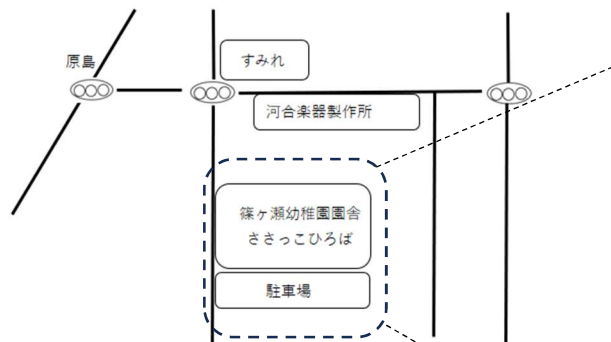

せんべー先生と親子で体を動かしてみませんか?

対象：1歳半～3歳未満のお子さんとその保護者

※予約は不要です。

「わくわく」開催日のみ、土曜日にも常設ひろばをやっています!

★多世代支援

25日(土) 13:00～15:00

「産後の体の戻し方と体に優しい子育て術」

講師：一笑整骨院 田中宏先生

身体が痛かったり、自分の身体に不安があると

子育てを楽しむことはできません。笑顔で子育てができるよう

身体の使い方をお伝えします。

対象：赤ちゃん～就学前のお子さんまで

☆予約制の講座となります。

QRコードから予約をしてください。

※感染症予防対策を行い、ひろばを開催しています。ひろば開催や講座等を中止する場合があります。

体調不良の方や風邪症状の見られる方はご利用をお控えください。

<アクセス情報>

↑常設ひろば：中央区篠ヶ瀬町286 篠ヶ瀬幼稚園2階

・出張ひろば：中央区子安町309-1

蒲協働センター3階 和室

<駐車場案内>