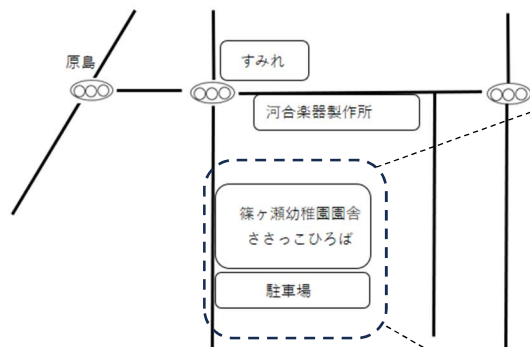

18日(土) 9:30~11:30

「我が家にあった園選びのポイント&

こどもの身体が喜ぶ遊び」

第1部「我が家の生活スタイルに合った園ってどう選ぶ!？」

第2部「運動遊び」※軽装でお越しください。

講師:石川有加先生(学校法人 頭陀寺学園支援担当)

対象:赤ちゃん~就学前のお子さんとその家族

二次元コードから予約をしてください ⇒

※感染症予防対策を行い、ひろばを開催しています。ひろば開催や講座等をお中止する場合があります。

体調不良の方や風邪症状の見られる方はご利用をお控えください。

＜アクセス情報＞

P ＜駐車場案内＞

↑常設ひろば:中央区篠ヶ瀬町286 篠ヶ瀬幼稚園2階

・出張ひろば:中央区宇安町309-1

蒲協働センター3階 和室