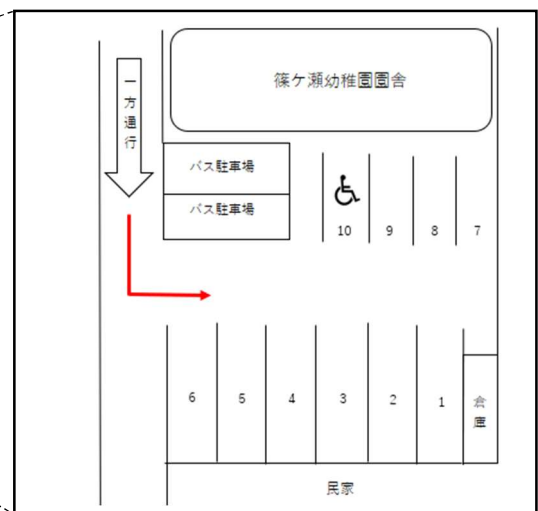

※予約不要です。

★多世代支援

27日(土) 13:00~15:00

「産後の体の戻し方と体に優しい子育て術」

講師: 田中 宏先生(一笑整骨院)

身体が痛かったり、自分の身体に不安があると子育てを  
楽しむことはできません。笑顔で子育てができるよう

身体の使い方をお伝えします。※先着10組

対象: 赤ちゃん~就学前のお子さんとその保護者

QRコードから予約をしてください。→

※感染症予防対策を行い、ひろばを開催しています。ひろば開催や講座等を中止する場合があります。

体調不良の方や風邪症状の見られる方はご利用をお控えください。

＜アクセス情報＞

＜駐車場案内＞

↑常設ひろば: 中央区篠ヶ瀬町286 篠ヶ瀬幼稚園2階

・出張ひろば: 中央区子安町309-1

蒲協働センター3階 和室