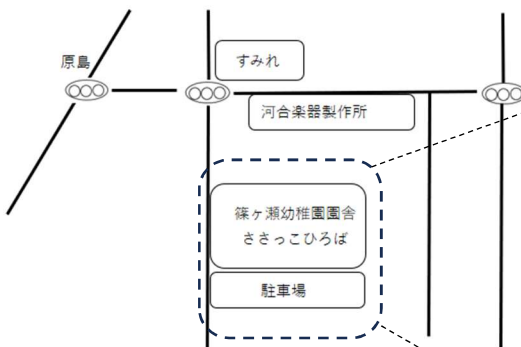

※予約不要です。

★多世代支援

27日(土) 13:00~15:00

「産後の体の戻し方と体に優しい子育て術」

講師: 田中 宏先生(一笑整骨院)

身体が痛かったり、自分の身体に不安があると子育てを  
楽しむことはできません。笑顔で子育てができるよう

身体の使い方をお伝えします。※先着10組

対象: 赤ちゃん~就学前のお子さんとその保護者

QRコードから予約をしてください。→

※感染症予防対策を行い、ひろばを開催しています。ひろば開催や講座等を中止する場合があります。

体調不良の方や風邪症状の見られる方はご利用をお控えください。

＜アクセス情報＞

＜駐車場案内＞

↑常設ひろば: 中央区篠ヶ瀬町286 篠ヶ瀬幼稚園2階

・出張ひろば: 中央区子安町309-1

蒲協働センター3階 和室