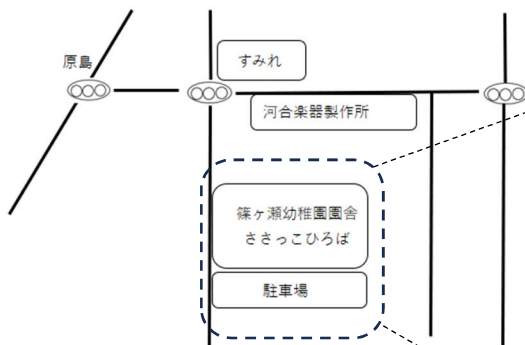

対象:生後2ヶ月～ハイハイ前のお子さんとその保護者

QRコードから予約をしてください。→

※先着10組

※感染症予防対策を行い、ひろばを開催しています。ひろば開催や講座等を中止する場合があります。

体調不良の方や風邪症状の見られる方はご利用をお控えください。

<アクセス情報>

P <駐車場案内>

↑常設ひろば:中央区篠ヶ瀬町286 篠ヶ瀬幼稚園2階