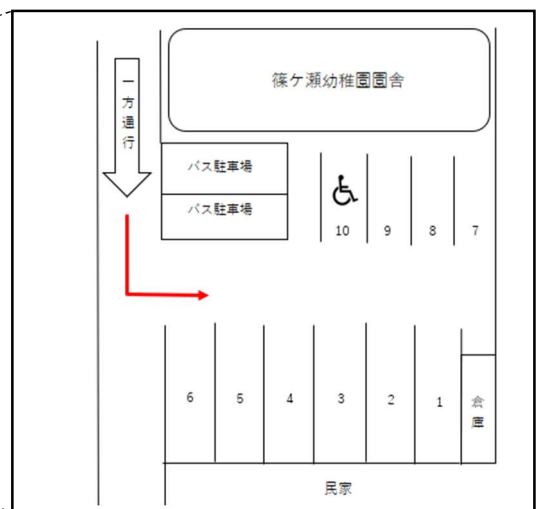

対象:生後2ヶ月～ハイハイ前のお子さんとその保護者

QRコードから予約をしてください。→

※先着10組

※感染症予防対策を行い、ひろばを開催しています。ひろば開催や講座等を中止する場合があります。

体調不良の方や風邪症状の見られる方はご利用をお控えください。

<アクセス情報>

P <駐車場案内>

↑常設ひろば:中央区篠ヶ瀬町286 篠ヶ瀬幼稚園2階

・出張ひろば:中央区子安町309-1

蒲協働センター3階 和室