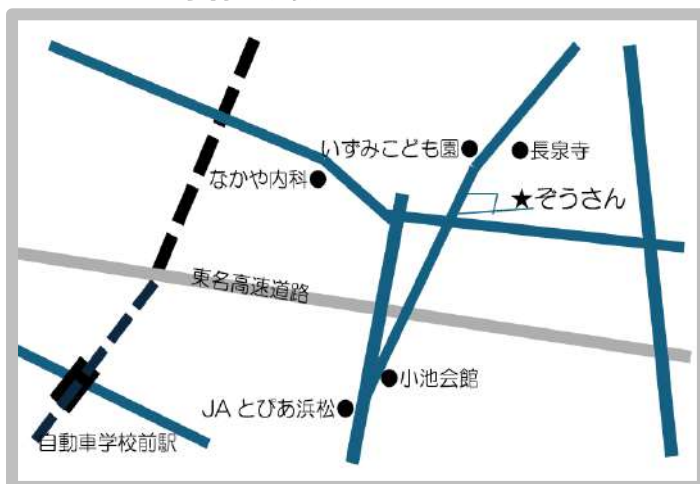

0歳児親子の交流会

日程 4月25日(土)
時間 10:00~12:00
定員 8組程度(予約制)

0歳のお子さんがある親子で、一緒にお歌を歌ったり、楽しくおしゃべりをしたりしませんか。「同じくらいの月齢の子のママとお話したいな」というお母さんたちの声は多いです。この機会にたくさん交流して楽しんでください。そしてまた、ひろばで再会しましょう。

3月30日(月)9時から予約を受け付けます。
お電話またはひろばに直接お越しください。

4月のお誕生日会 当日参加可

日程 4月13日(月) 11:00~
4月生まれのお子さんのお誕生日をみんなで祝いましょう！受付表にお子さんのお名前と年齢をご記入ください。

はますく記入会

日程 4月27日(月) 10:00~12:00
お子様の成長の記録として、「はますくノート」に記入してみませんか。身長・体重計もご用意しています。
記入会に参加された方には、手形を取ってプレゼントします！

子育て支援ひろばどうさん