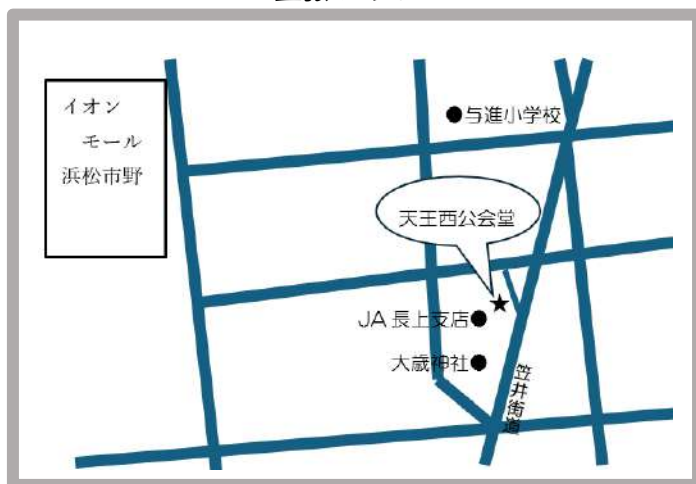

出張ひろば

子育て支援ひろばでの一時預かりについて

そうさんでは、一時預かりを行っています。ひろばを利用したことがある6ヵ月~3歳のお子さんが対象です。月・火・木曜日に4時間までお預かりします。利用には事前予約が必要です。4月2日(木)より、5月分を受け付けます。※5月7日(木)は9:30からのお預かりとなります。

初めてご利用される方は、直接ひろばにお越しください。面談終了後はLINEでの受付が可能となります。

- ・LINE予約 9:00~
- ・来園予約 10:00~

QRコードは、ひろばに掲示してあります。お子様のお名前、年齢(○歳△ヵ月)、希望の日時をお送りください。日時が決定しましたら、ご連絡いたします。返信には時間がかかります。ご了承ください。

今月のわらべうた

とうきょうと にほんばし
がりがりやまの ぼんやさんと
つねこさんが
かいだんのぼって
こちょこちょ

感染対策を行い、ひろばを開催しています。
ひろば開催や講座を中止する場合があります。