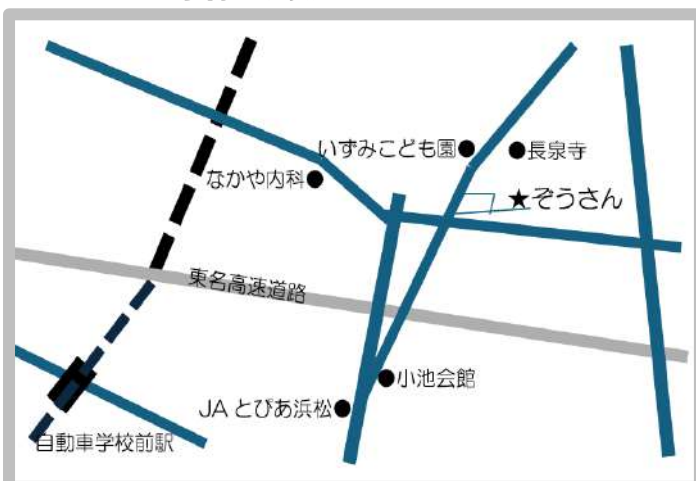

絵本はいつごろから読んであげたらいいの？
どんな絵本を選べばいいの？ など、絵本に
ついて知りたいこととお話してくれます！

予約は不要です。ママ、パパ、
お兄さん、お姉さんも一緒に、
ぜひご家族でお越しください。
絵本にちなんだ制作もご用意
しています。

6月のお誕生日会

日程 6月22日(月) 11:00~

6月生まれのお子さんのお誕生日をみんな
でお祝いしましょう！参加希望の方は、受付
表にお子さんのお名前と年齢をご記入くだ
さい。当日の飛び入り参加も可能です。
ささやかなプレゼントもありますよ。

今月のわらべうた

こりゃどこのじぞうさん
うみのはたのじぞうさん
うみにつけて ドボン

子育て支援ひろばぞうさん

出張ひろば

子育て支援ひろばでの 一時預かりについて

ぞうさんでは、一時預かりを行っています。ひ
ろばを利用したことのある6ヵ月~3歳のお
子さんが対象です。月・火・木曜日に4時間ま
でお預かりします。利用には事前予約が必要
です。

6月1日(月)より、7月分を受け付けます。

※7月2日(木)は10時からのお預かりとなりま
す。

初めてご利用される方は、直接ひろばにお越
しください。面談終了後はLINEでの受付が可
能となります。

- ・LINE予約 9:00~
- ・来園予約 10:00~

QRコードは、ひろばに掲示してあります。
お子様のお名前、年齢(○歳△ヵ月)、希望の
日時をお送りください。日時が決定しまし
たら、ご連絡いたします。返信には時間がかか
ります。ご了承ください。

はますく記入会

日程 6月16日(火) 10:00~12:00